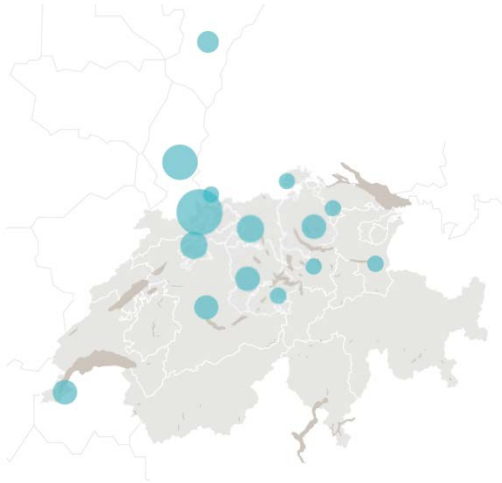

A long-exposure photograph of a waterfall cascading over mossy rocks in a lush, green forest. The water is blurred, creating a sense of motion and energy. The surrounding vegetation is dense and vibrant green.

Medienkonferenz Interreg

Vertraut mit Energie. Seit 1897

Kennzahlen

_ Jahresumsatz	481 Mio. CHF
_ Netzgebiet	78 Gemeinden
_ Energie-Kunden	170'000
_ Wärmeverbünde	210 Anlagen
_ Erneuerbare Energie	888 Mio. kWh
_ Mitarbeitende	403
- davon Lehrlinge	14

Eco2 Wacken in Strasbourg (FR)

- _ Seit 2016 in Betrieb
- _ Wärme aus Biomasse
- _ Versorgt 4000 Wohnungen

RSL Biomasse-Wärmezentrale in Saint-Louis (FR)

- _ Seit 2013 in Betrieb
- _ Wärme und Strom aus Biomasse
- _ Versorgt 10'000 Wohnungen