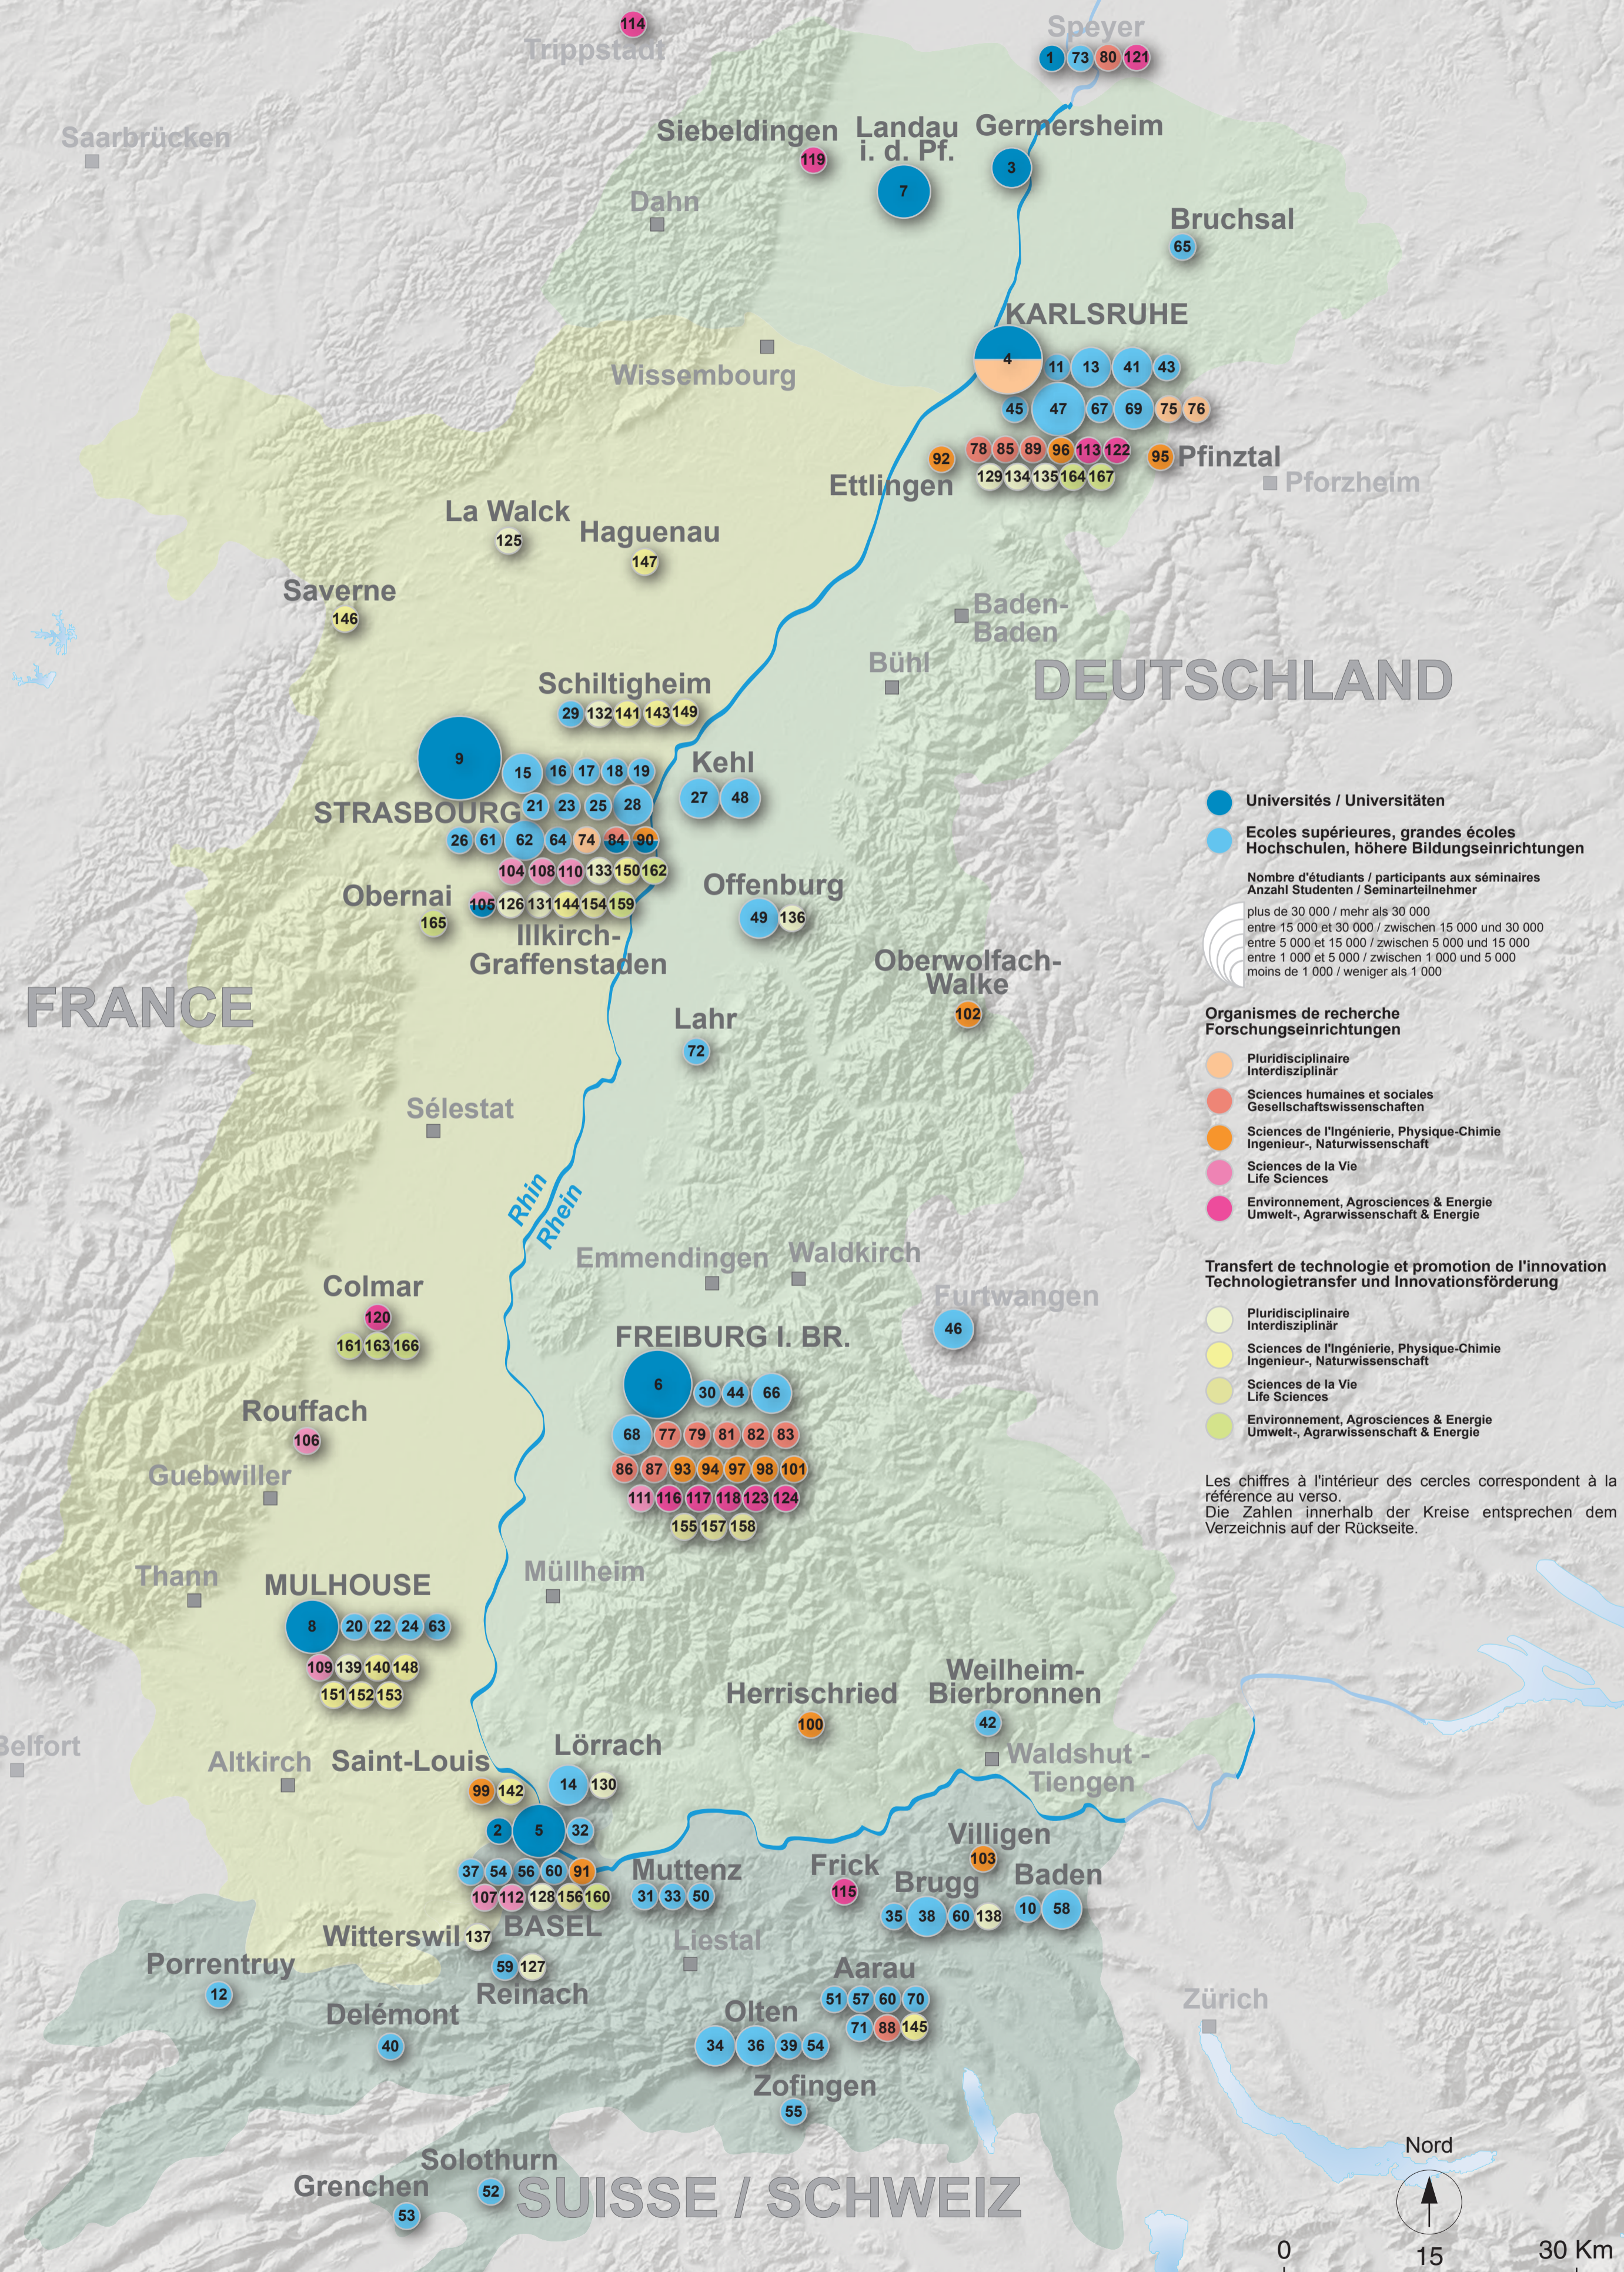

Science et recherche dans le Rhin Supérieur Wissenschaft und Forschung am Oberrhein

Réalisation / erstellt: 05/2009

- Universités / Universitäten
 - Ecoles supérieures, grandes écoles
Hochschulen, höhere Bildungseinrichtungen
- Nombre d'étudiants / participants aux séminaires
Anzahl Studenten / Seminarteilnehmer
- plus de 30 000 / mehr als 30 000
 - entre 15 000 et 30 000 / zwischen 15 000 und 30 000
 - entre 5 000 et 15 000 / zwischen 5 000 und 15 000
 - entre 1 000 et 5 000 / zwischen 1 000 und 5 000
 - moins de 1 000 / weniger als 1 000
- Organismes de recherche
Forschungseinrichtungen**
- Pluridisciplinaire
Interdisziplinär
 - Sciences humaines et sociales
Gesellschaftswissenschaften
 - Sciences de l'Ingénierie, Physique-Chimie
Ingenieur-, Naturwissenschaft
 - Sciences de la Vie
Life Sciences
 - Environnement, Agrosiences & Energie
Umwelt-, Agrarwissenschaft & Energie
- Transfert de technologie et promotion de l'innovation
Technologietransfer und Innovationsförderung**
- Pluridisciplinaire
Interdisziplinär
 - Sciences de l'Ingénierie, Physique-Chimie
Ingenieur-, Naturwissenschaft
 - Sciences de la Vie
Life Sciences
 - Environnement, Agrosiences & Energie
Umwelt-, Agrarwissenschaft & Energie

Les chiffres à l'intérieur des cercles correspondent à la référence au verso.
Die Zahlen innerhalb der Kreise entsprechen dem Verzeichnis auf der Rückseite.