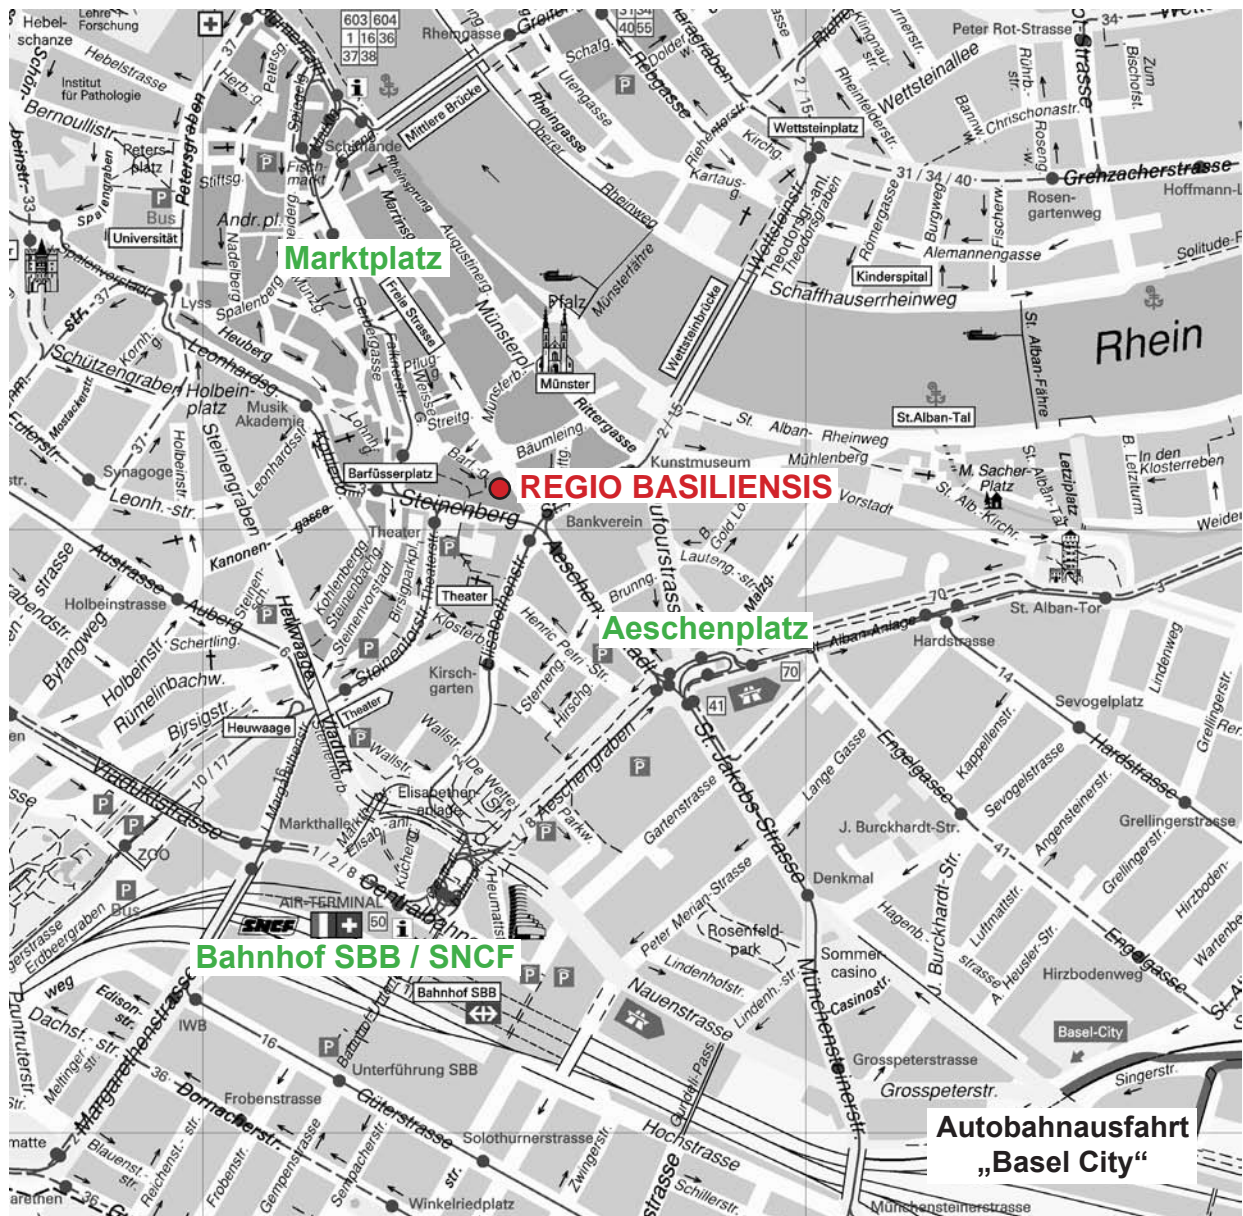

## So finden Sie uns:

**Zu Fuss:** In 10 Minuten von Bahnhof SBB/SNCF, in 5 Minuten von Marktplatz und Aeschenplatz.

**Mit dem öffentlichen Verkehr:** Ab Bahnhof SBB/SNCF mit Tram Nr. 2, 8, 10 oder 11 bis Bankverein. Ab Badischer Bahnhof DB mit Tram Nr. 2 bis Bankverein.

**Mit dem Auto:** Von Deutschland und der Schweiz: Autobahnausfahrt „Basel City“ benutzen. Von Frankreich: Nordtangente (Rheinübergang), dann Richtung Bern/Zürich, Autobahnausfahrt „Basel City“ benutzen.

Nach der Ausfahrt: Grosspeterstrasse-Nauenstrasse-Heuwaage/Theater

**Keine Parkplätze vor dem Haus. Bitte Parkhäuser benutzen.**

(siehe auch: [www.parkleitsystem-basel.ch](http://www.parkleitsystem-basel.ch))